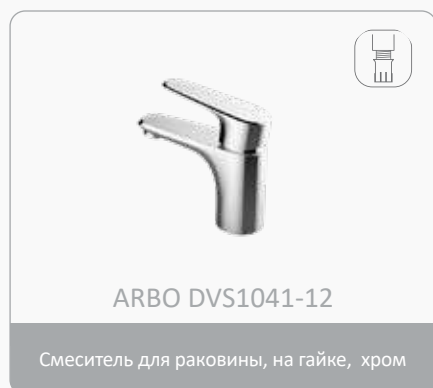

Крепление на гайке

белый

черный

DEVIDA

ARBO middle

Смесители среднего ценового уровня серии ARBO не теряются среди других смесителей, несмотря на простоту конструкции и почти традиционный дизайн. Серия имеет расширенный ассортимент смесителей для кухни. Все смесители для ванны оснащены только поворотными диверторами. Особого внимания заслуживает надежный и изящный смеситель DVS1006-12 для кухни с боковой ручкой и креплением на гайке. Все смесители комплектуются картриджем 35 мм.