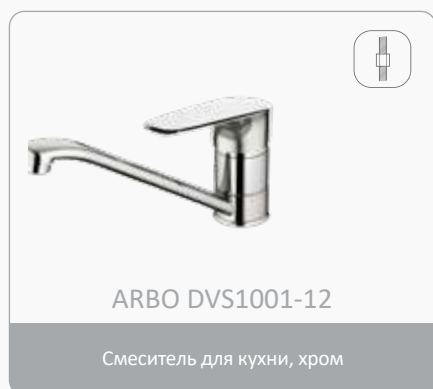

Крепление на гайке

белый

черный

DEVIDA

ARBO middle

Смесители среднего ценового уровня серии ARBO не теряются среди других смесителей, несмотря на простоту конструкции и почти традиционный дизайн. Серия имеет расширенный ассортимент смесителей для кухни. Все смесители для ванны оснащены только поворотными диверторами. Особого внимания заслуживает надежный и изящный смеситель DVS1006-12 для кухни с боковой ручкой и креплением на гайке. Все смесители комплектуются картриджем 35 мм.