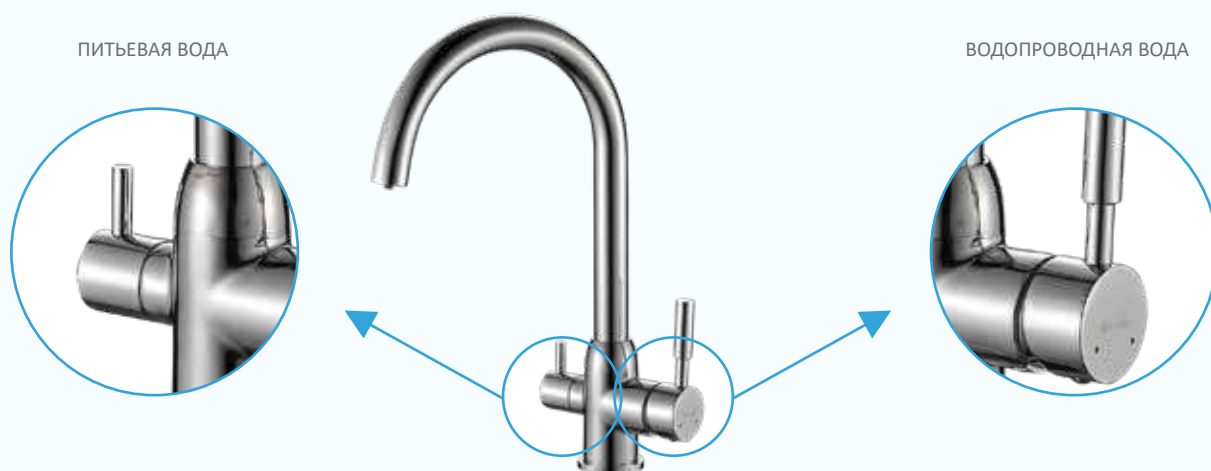

DVS1508-19: смеситель с боковым расположением триггера открытия-закрытия контура питьевой воды. С противоположной стороны смесителя расположена боковая ручка для регулировки напора и температуры технической воды.

СХЕМА РАБОТЫ

TRIGGER-КНОПОЧНЫЙ ПЕРЕКЛЮЧАТЕЛЬ
ПИТЬЕВОЙ ВОДЫ

DVS1508-19

Смеситель для питьевой воды с кнопочным переключателем

DVS1508-20 (латунь) и DVS1508-20T (нержавеющая сталь): смеситель с отдельными картриджами для питьевой и технической воды. В отличие от других смесителей DEVIDA, смеситель DVS1508-20T и его нижняя гайка изготовлены из нержавеющей стали. Смесители из нержавеющей стали не только экологичны, так как в них полностью отсутствует свинец, но и более неприхотливы — на их матовой поверхности малозаметны царапины, которые могут возникнуть в ходе эксплуатации.

СХЕМА РАБОТЫ

DVS1508-20T

Смеситель для питьевой воды

DVS1509-18W/N: смеситель для питьевой воды с белым или черным гибким изливом. Открытие/закрытие контуров питьевой и технической воды производится отдельными картриджами, расположенными по разные стороны корпуса смесителя. Питьевая вода проходит через латунный поворотный излив, служащий одновременно и держателем для гибкого излива технической воды. При необходимости гибкий излив можно вынуть из держателя и перенаправить струю технической воды в любое направление. Такое решение особенно удобно при наполнении и мытье высоких емкостей.